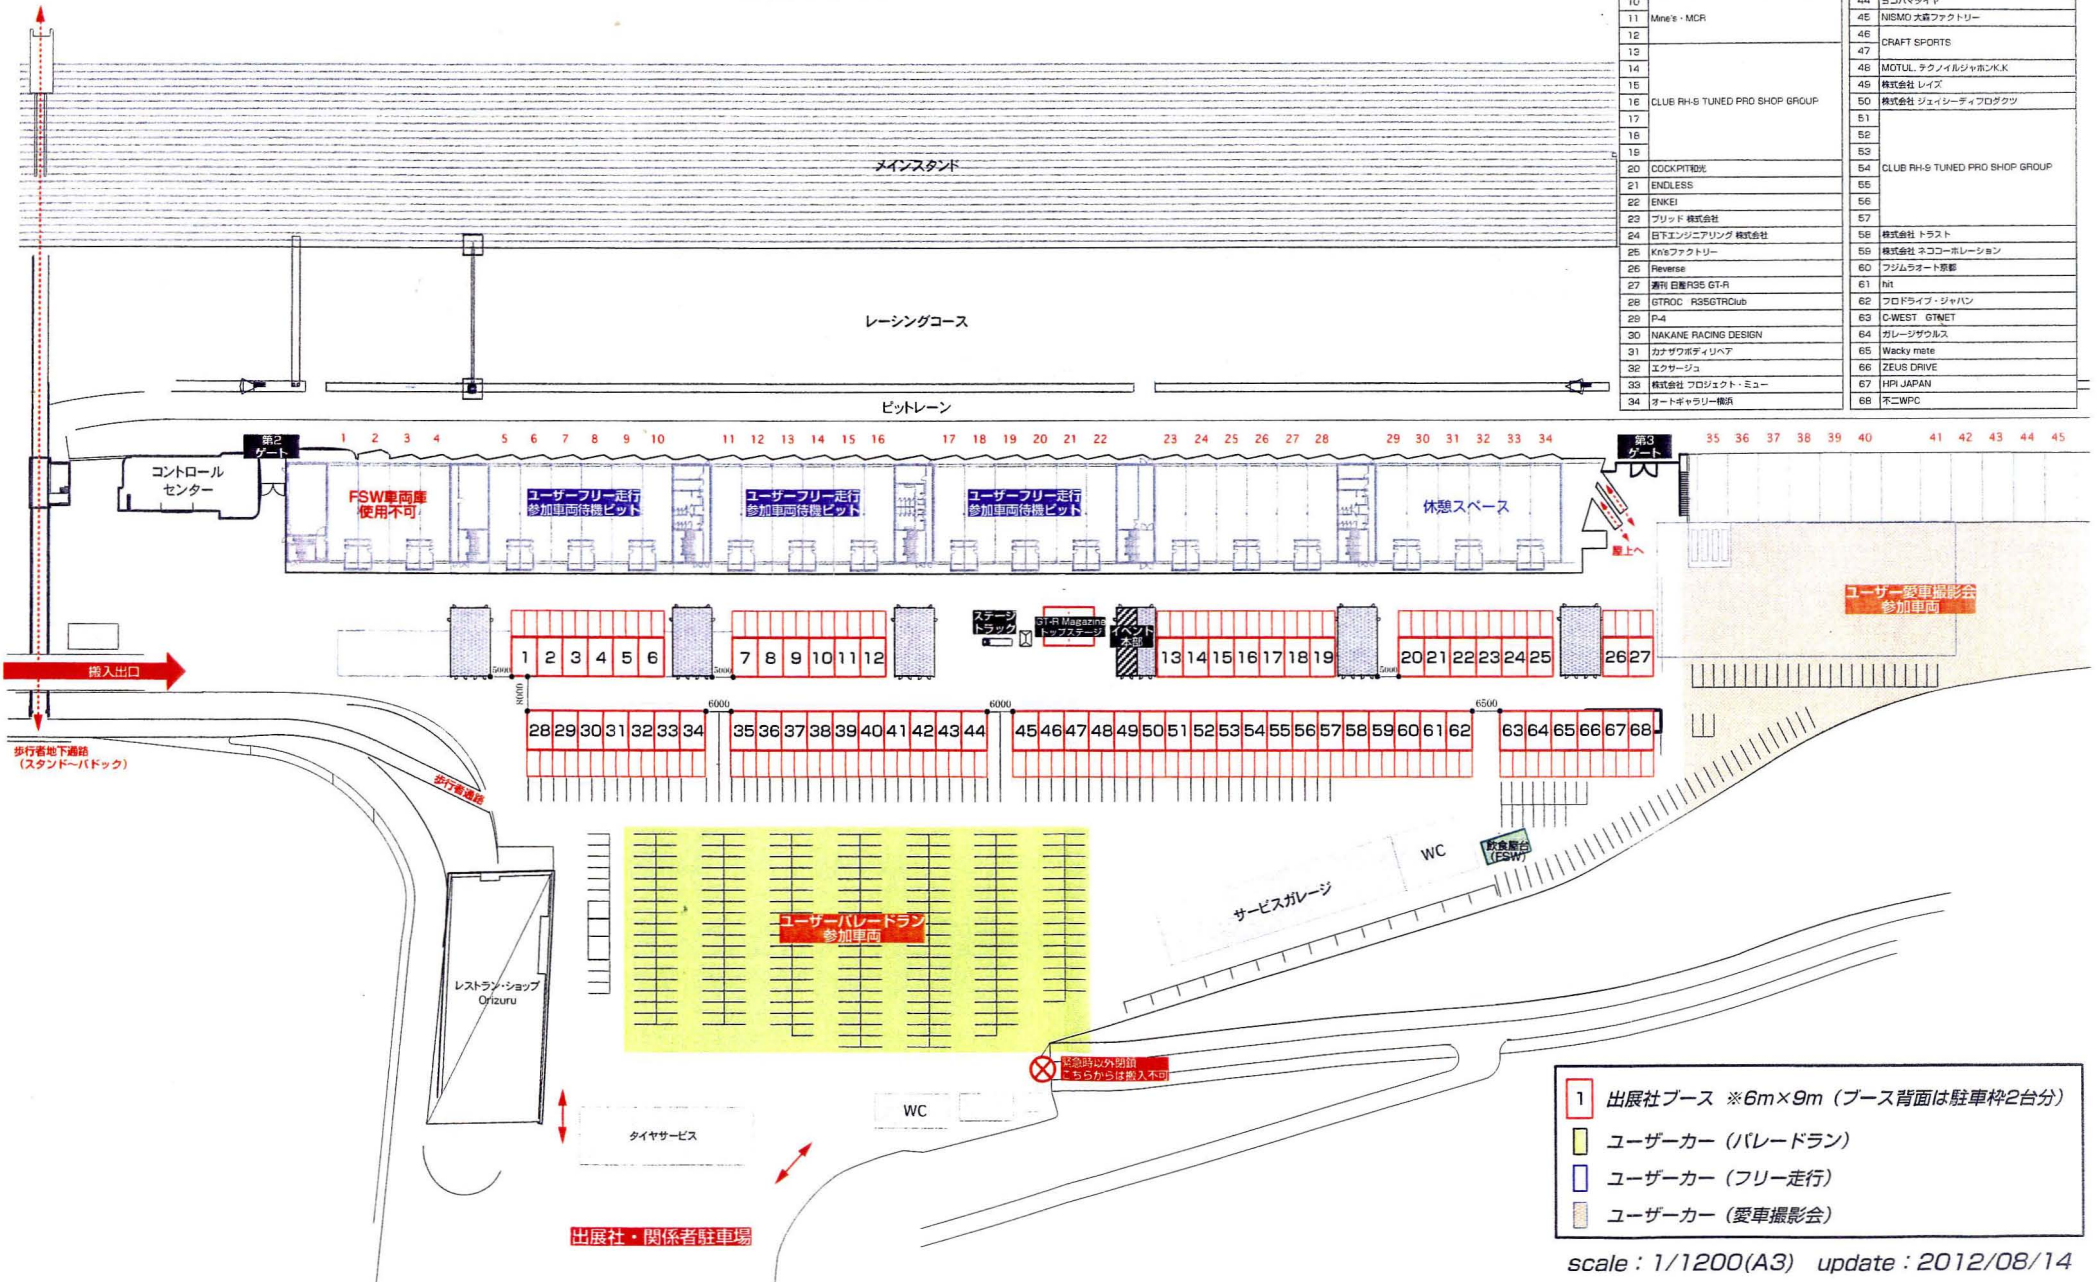

R's Meeting 2012 @FUJI SPEEDWAY [Aパドック]

2012/09/16.sun

※搬入車両（キャリアカー等）・出展関係者車両は、出展ブース裏の駐車枠もしくは関係者駐車場に駐車してください。

No.	出展社名	No.	出展社名
1	有限会社 目黒メンテナンスサービス	35	フロストックレーシング 株式会社
2	WORK AUTO ALARM	36	HPI*EVOLVE
3	ATTKD・オーテック 株式会社	37	有限会社 録製センター
4	輪比那商会	38	Best R
5	ホサカチューニングファクトリー	40	株式会社 実名ハード
6		41	株式会社 Kansaiサービス
7	ドゥーラック	42	HKS
8	有限会社 ナフレック	43	ヨコハマタイヤ
9	エアールシーブレーシング 株式会社	44	NISMO 式機ファクトリー
10		45	CRAFT SPORTS
11	Mine's・MCR	46	MOTUL テクニカルジャパンK.K
12		47	株式会社 レイズ
13		48	株式会社 ジェイシーティフログクツ
14		49	
15		50	株式会社 フロドリフ・ジャパン
16	CLUB FH-S TUNED PRO SHOP GROUP	51	C-WEST GTNET
17		52	ガレーザクルス
18		53	Wacky mate
19		54	ZEUS DRIVE
20	COCKPITRACING	55	HPI JAPAN
21	ENDLESS	56	不二WPC
22	ENKEI		
23	ブリッド 株式会社		
24	目下エンジニアリング 株式会社		
25	KnEファクトリー		
26	Reverse		
27	週刊 日産RG5 GT-R		
28	GTROC R55GTClub		
29	P-4		
30	NAKANE RACING DESIGN		
31	カナザワボディリア		
32	エクサーージュ		
33	株式会社 フロジェクト・ミュー		
34	オートキャリアー横浜		

- 1 出展社ブース ※6m×9m (ブース背面は駐車枠2台分)
- ユーザーカー (パレードラン)
- ユーザーカー (フリー走行)
- ユーザーカー (愛車撮影会)

scale : 1/1200(A3) update : 2012/08/14